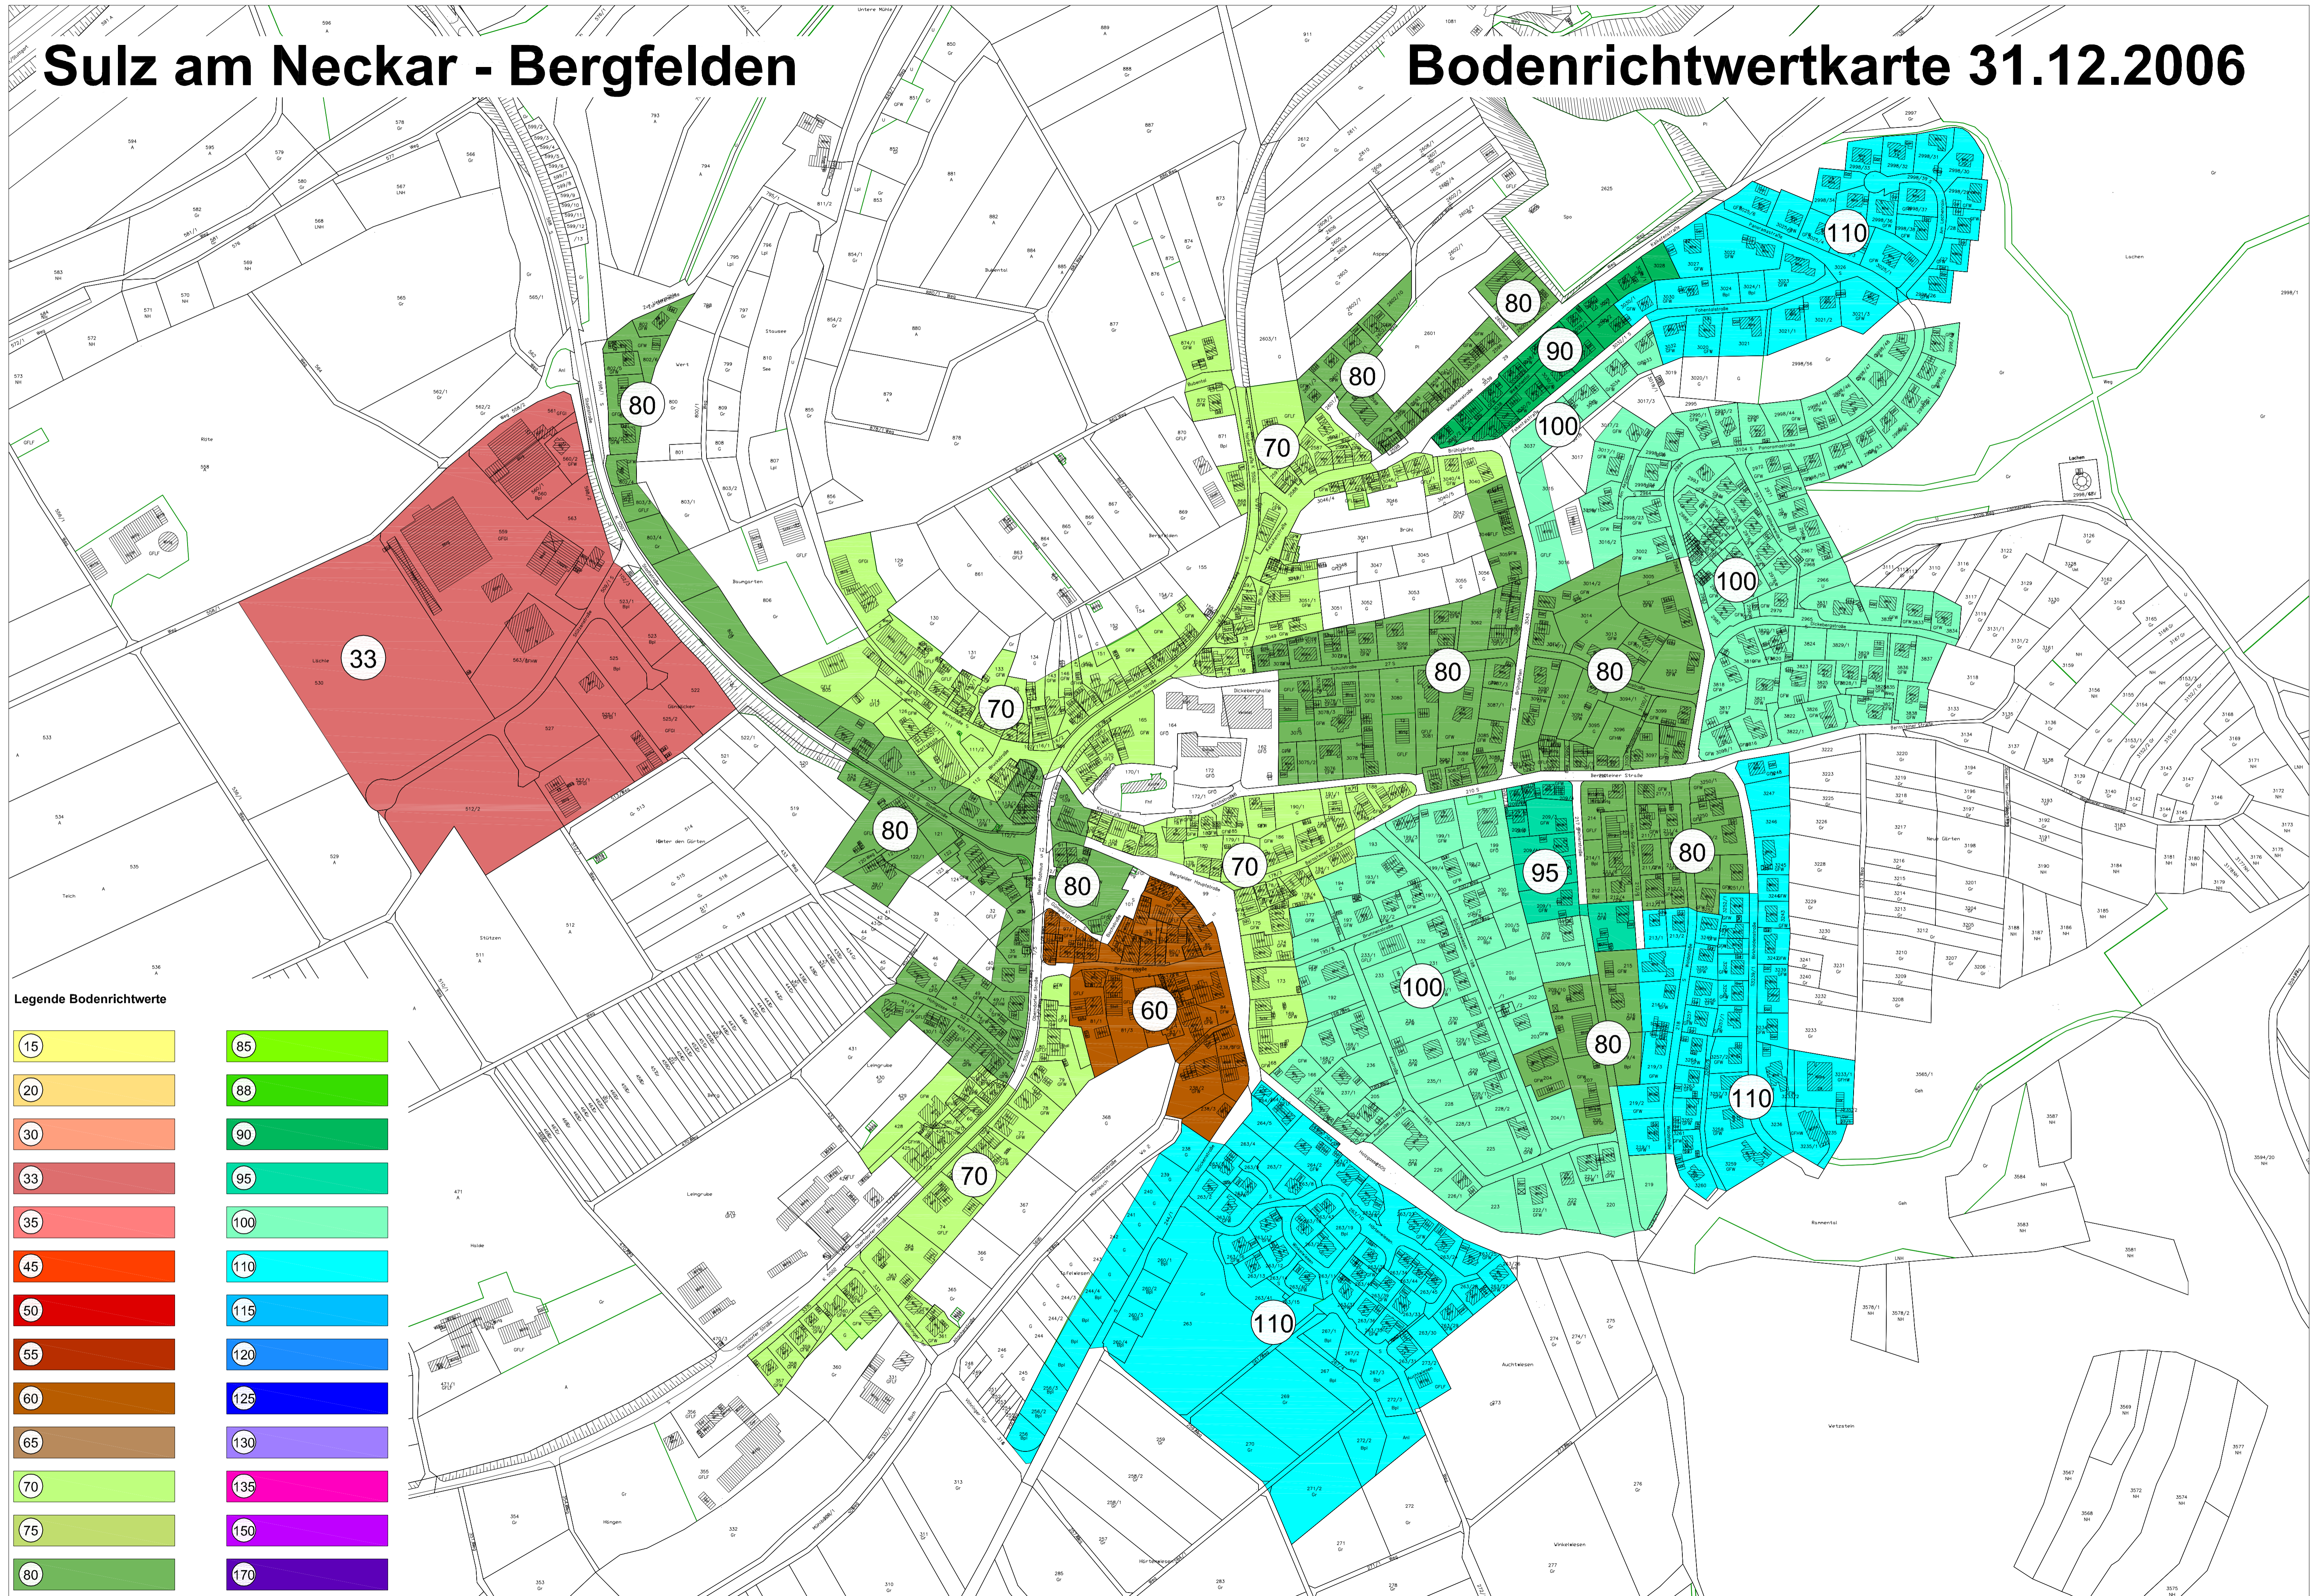

Sulz am Neckar - Bergfelden

Bodenrichtwertkarte 31.12.2006

Legende Bodenrichtwerte

15	85
20	88
30	90
33	95
35	100
45	110
50	115
55	120
60	125
65	130
70	135
75	150
80	170