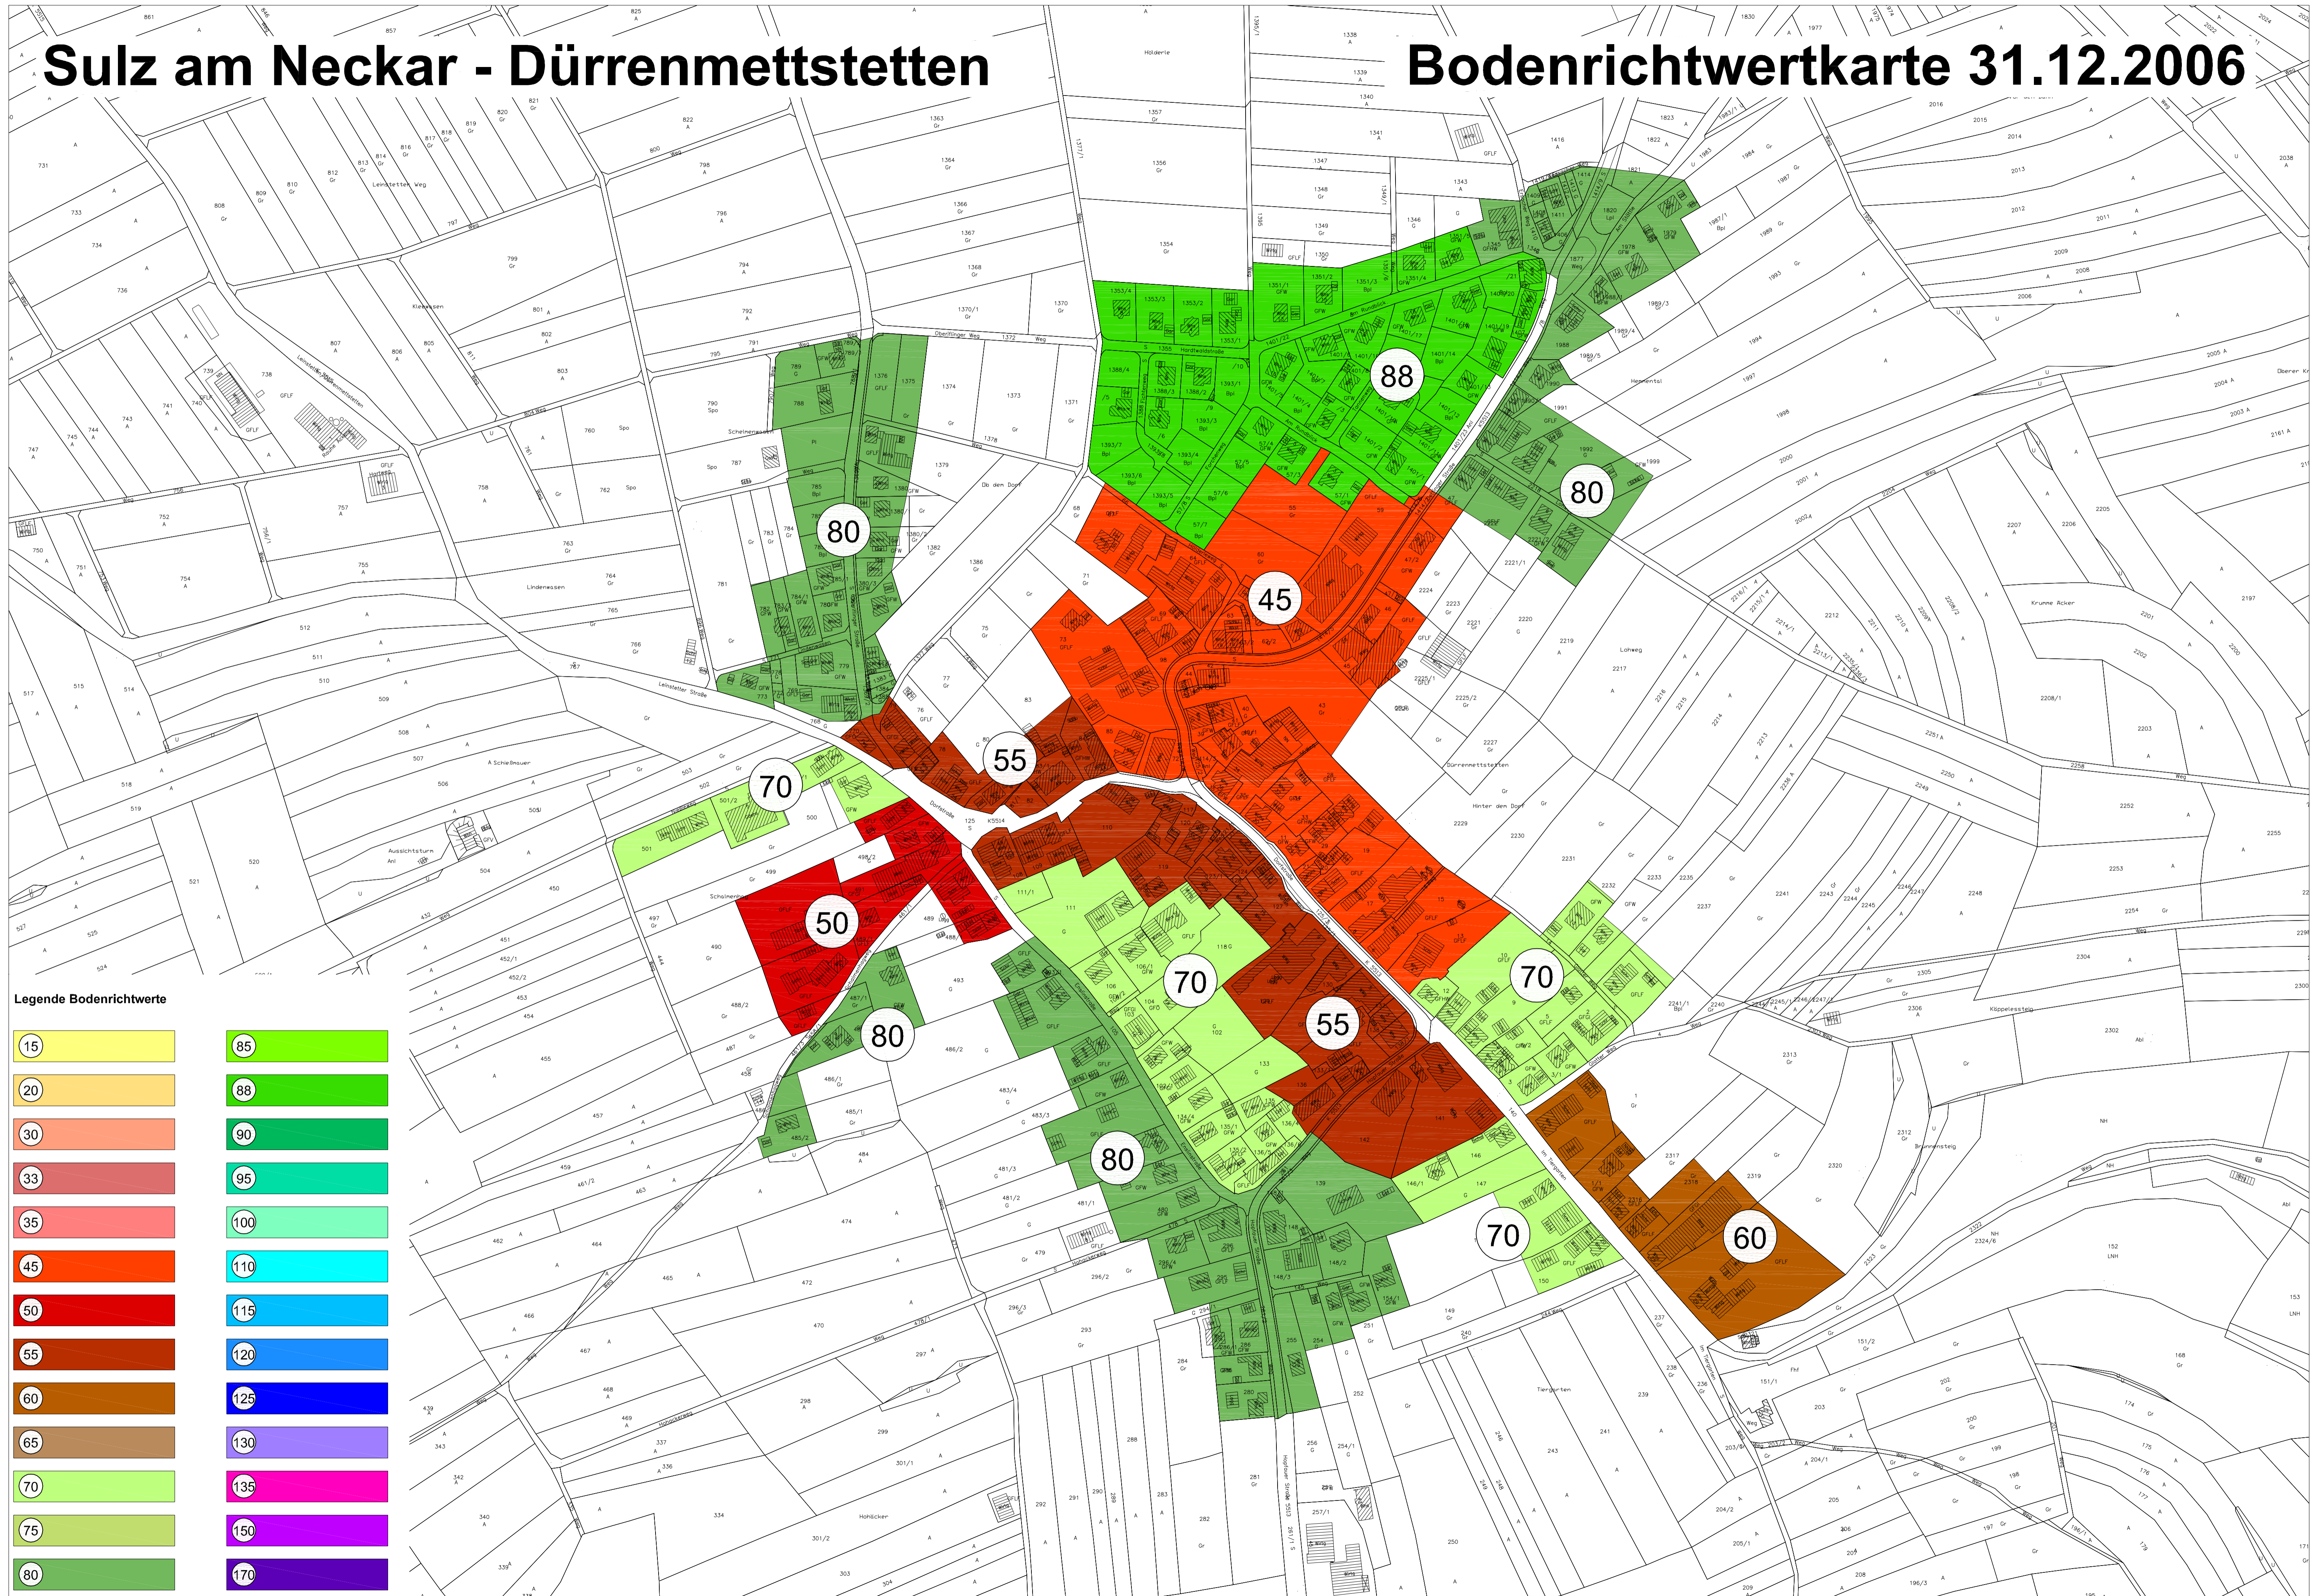

Sulz am Neckar - Dürrenmettstetten

Bodenrichtwertkarte 31.12.2006

Legende Bodenrichtwerte

15	85
20	88
30	90
33	95
35	100
45	110
50	115
55	120
60	125
65	130
70	135
75	150
80	170