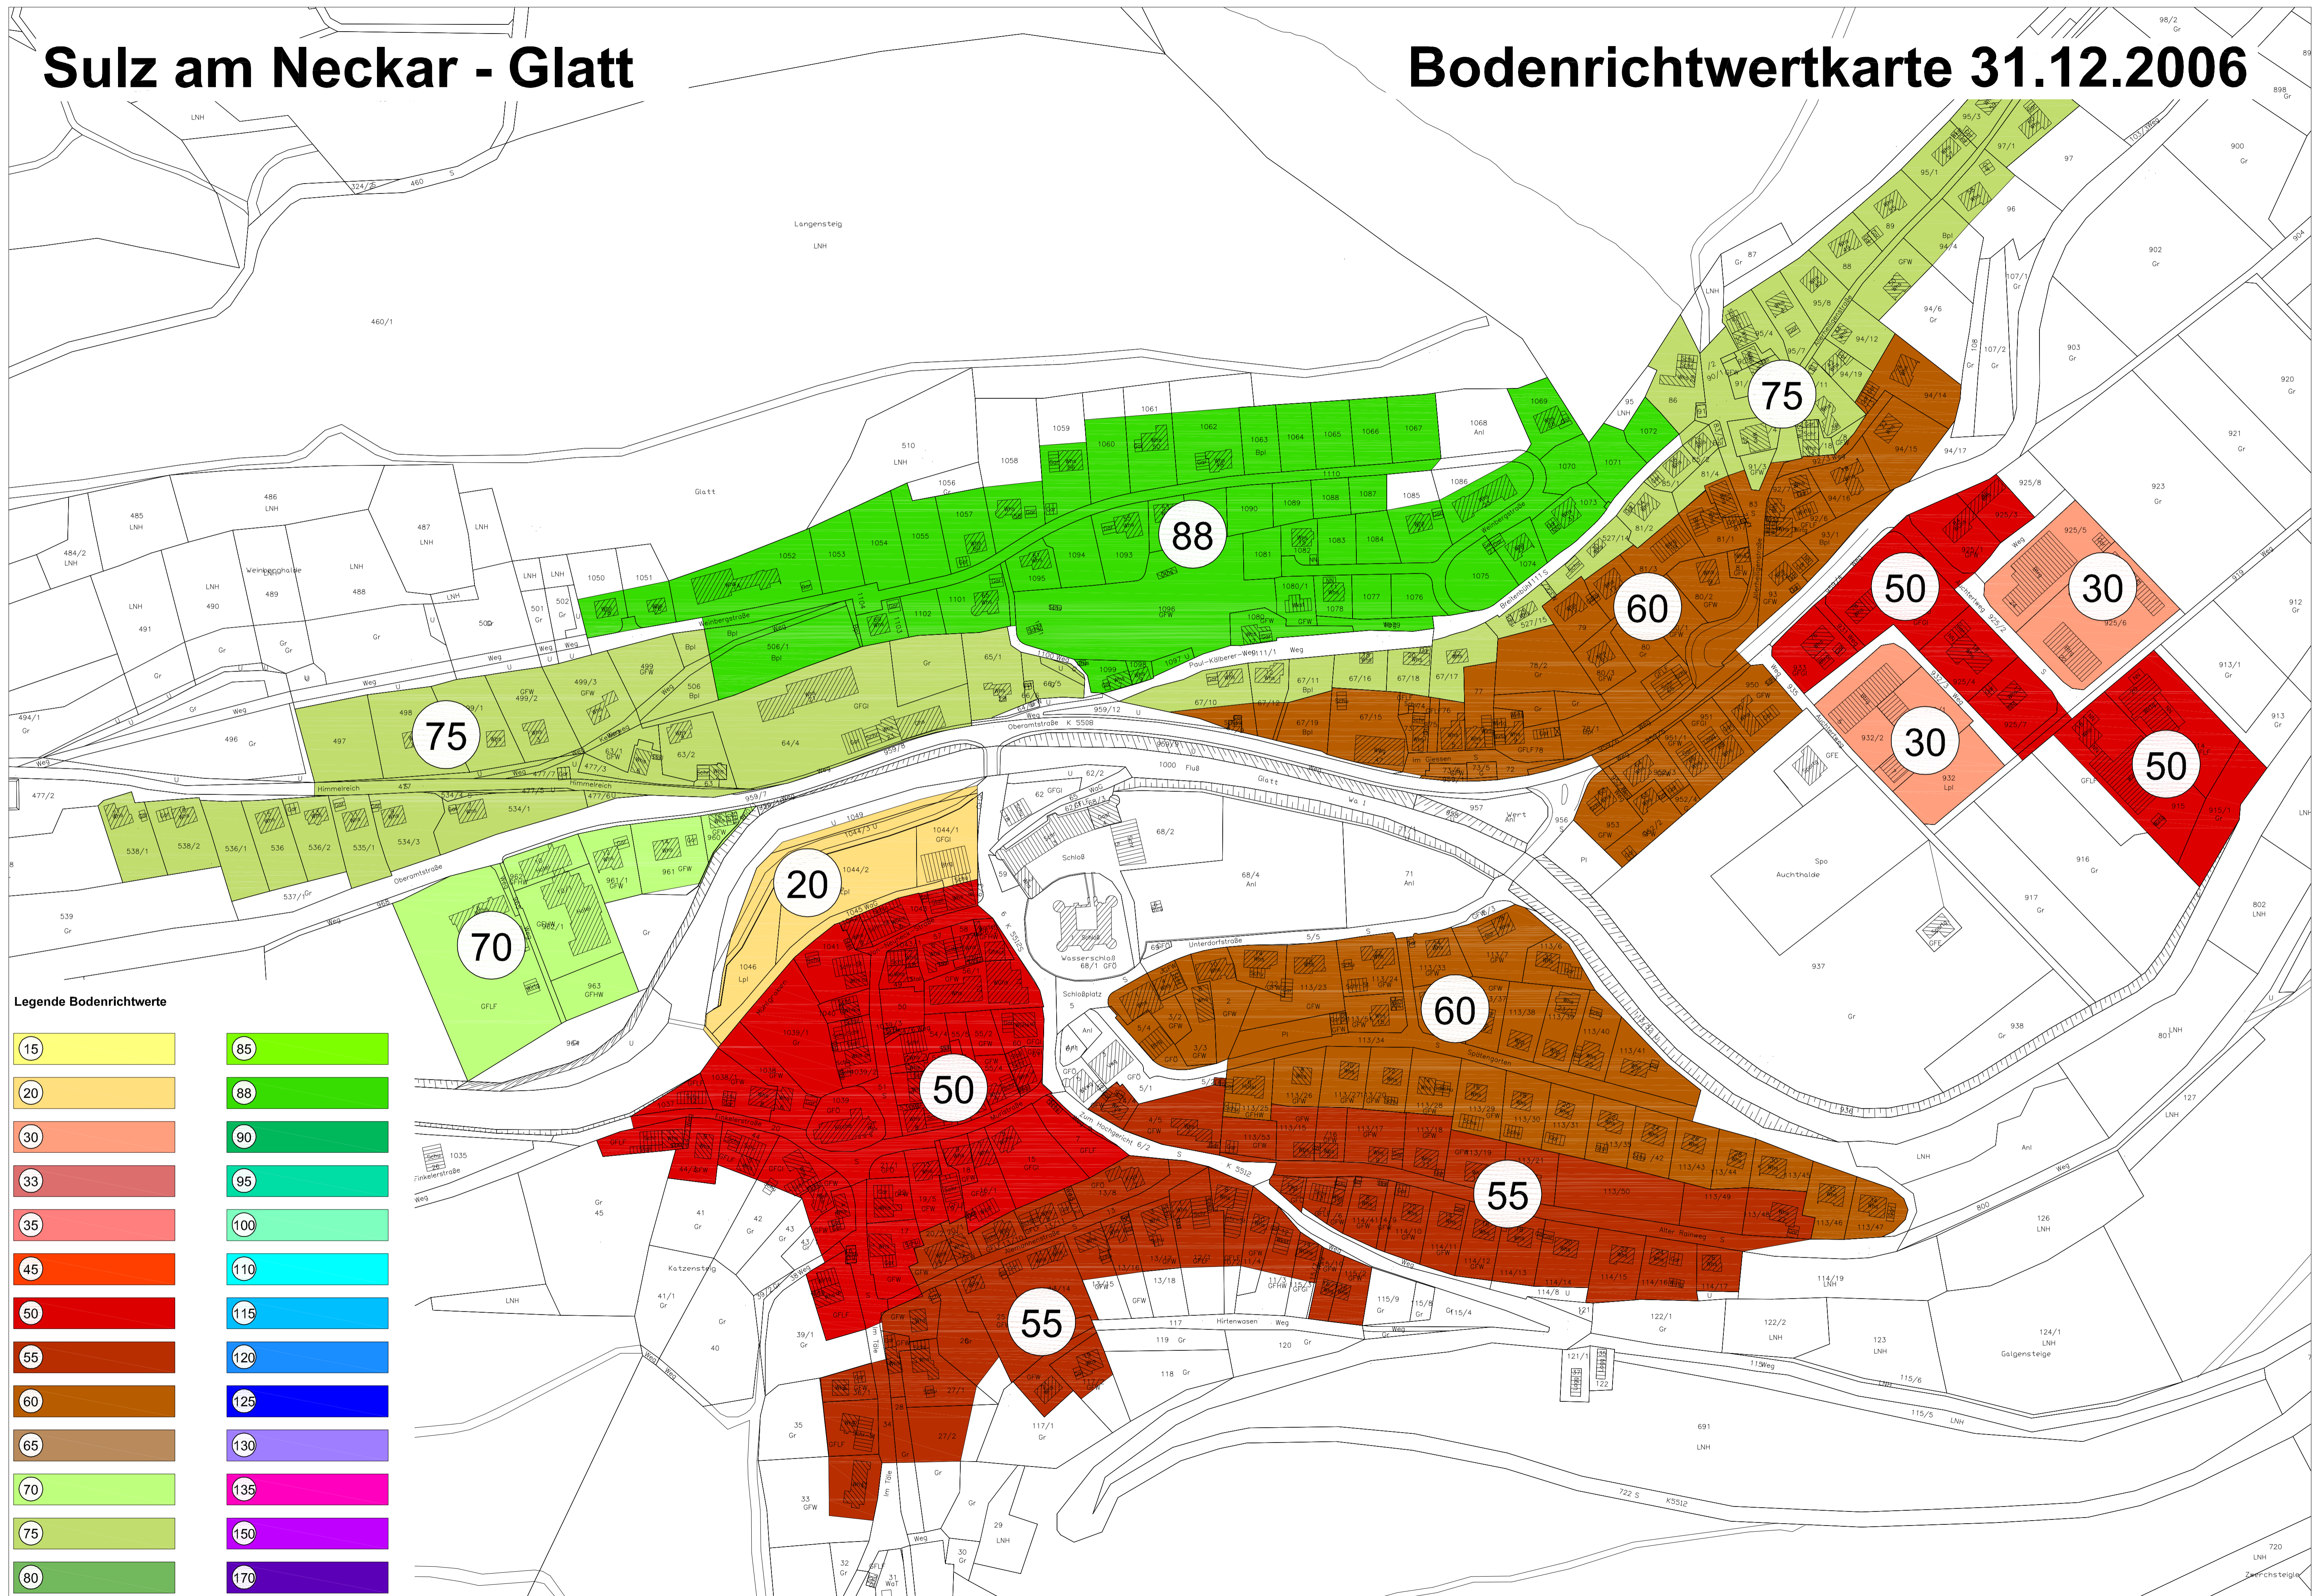

Sulz am Neckar - Glatt

Bodenrichtwertkarte 31.12.2006

Legende Bodenrichtwerte

15	85
20	88
30	90
33	95
35	100
45	110
50	115
55	120
60	125
65	130
70	135
75	150
80	170