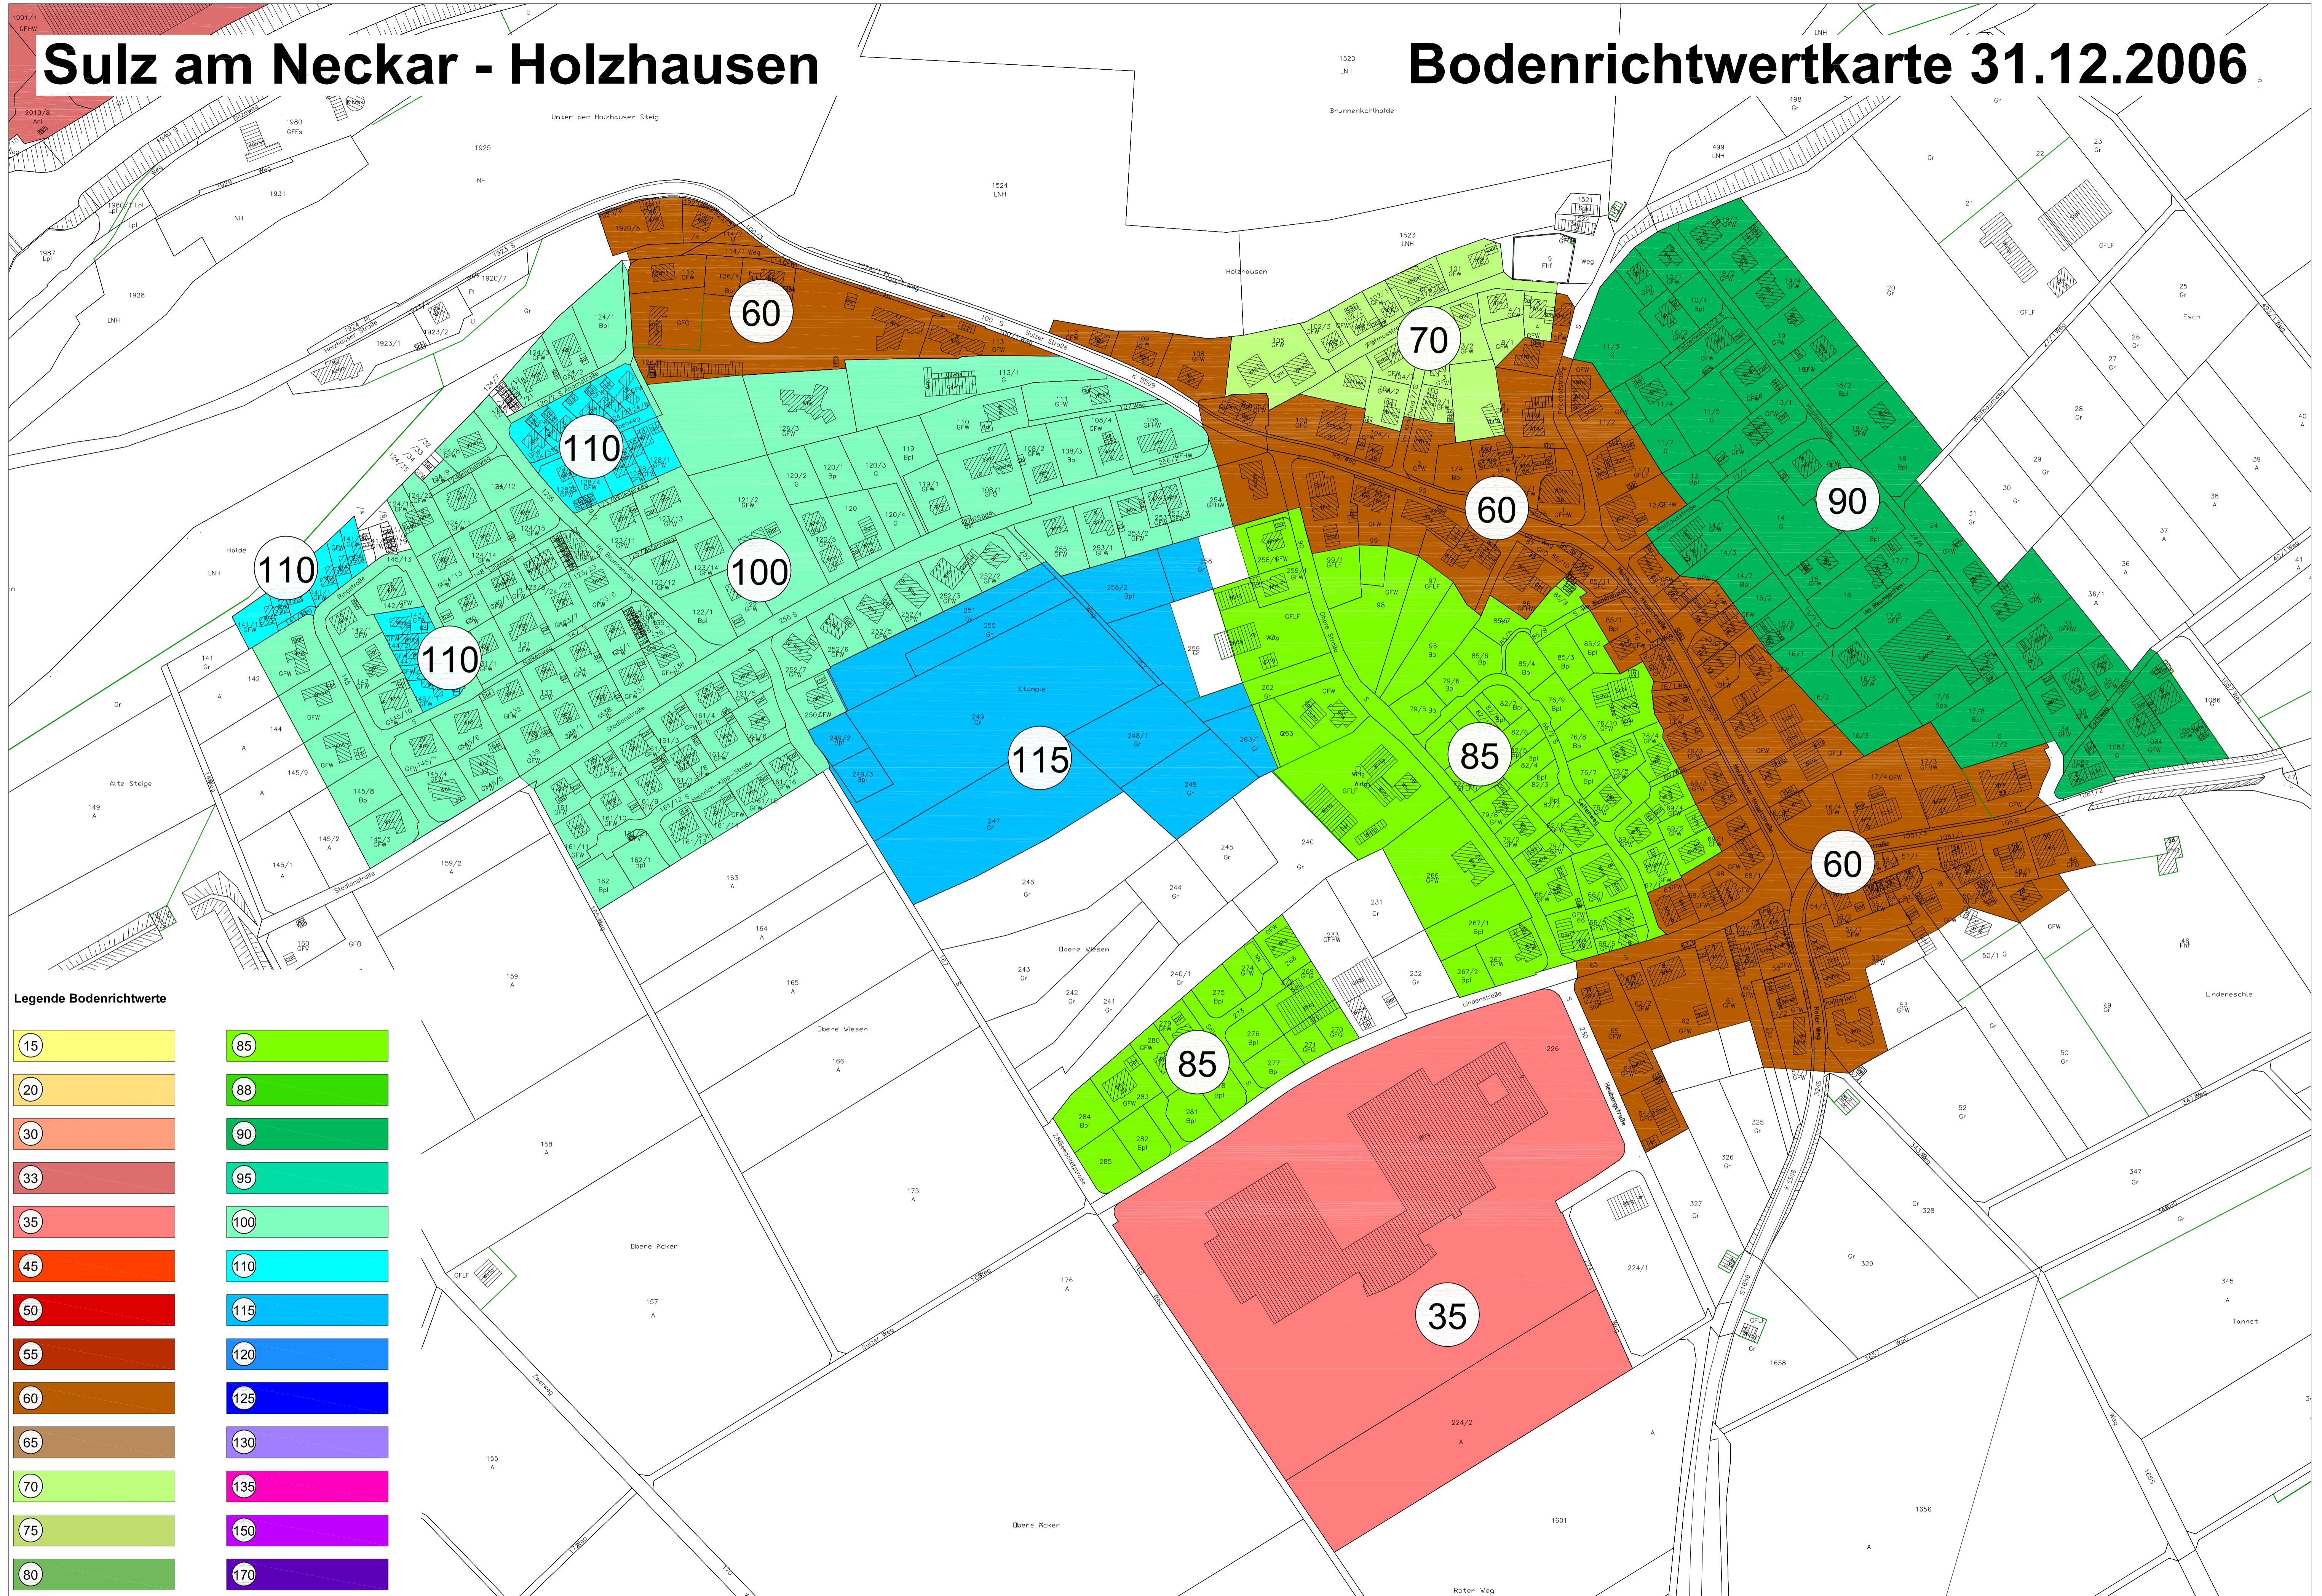

Sulz am Neckar - Holzhausen

Bodenrichtwertkarte 31.12.2006

Legende Bodenrichtwerte

15	85
20	88
30	90
33	95
35	100
45	110
50	115
55	120
60	125
65	130
70	135
75	150
80	170