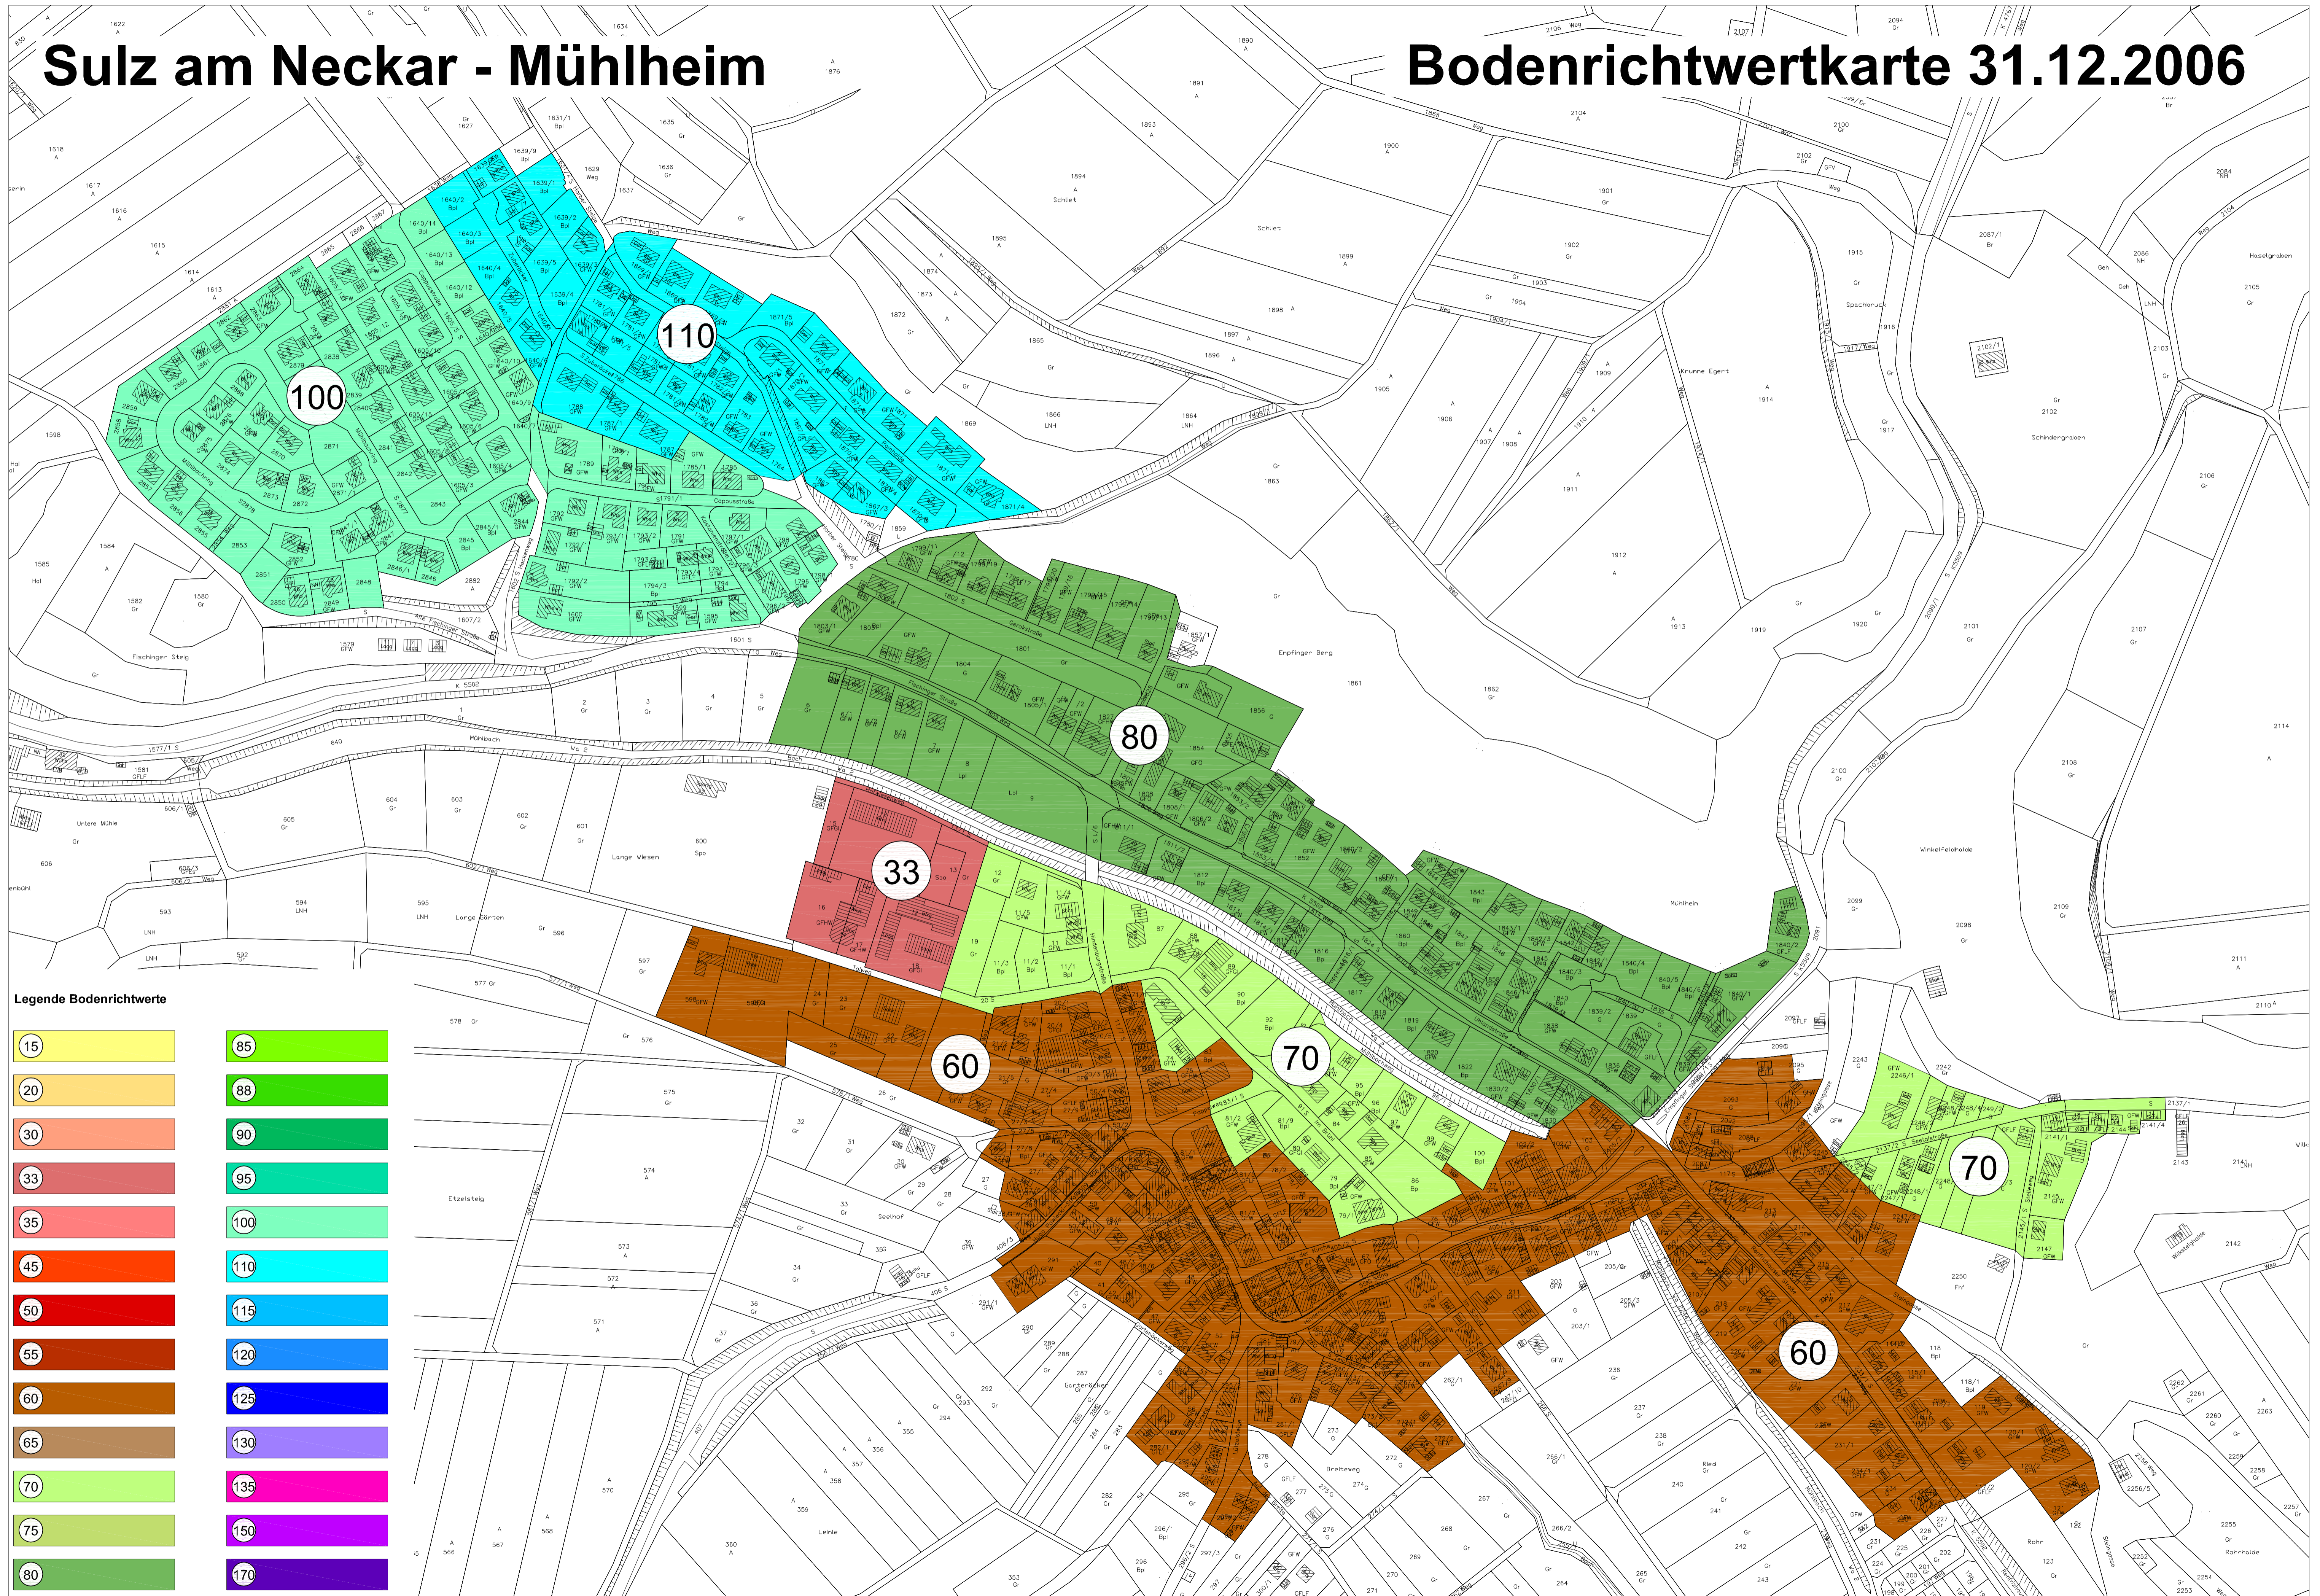

# Sulz am Neckar - Mühlheim

# Bodenrichtwertkarte 31.12.2006

Legende Bodenrichtwerte

15	85
20	88
30	90
33	95
35	100
45	110
50	115
55	120
60	125
65	130
70	135
75	150
80	170