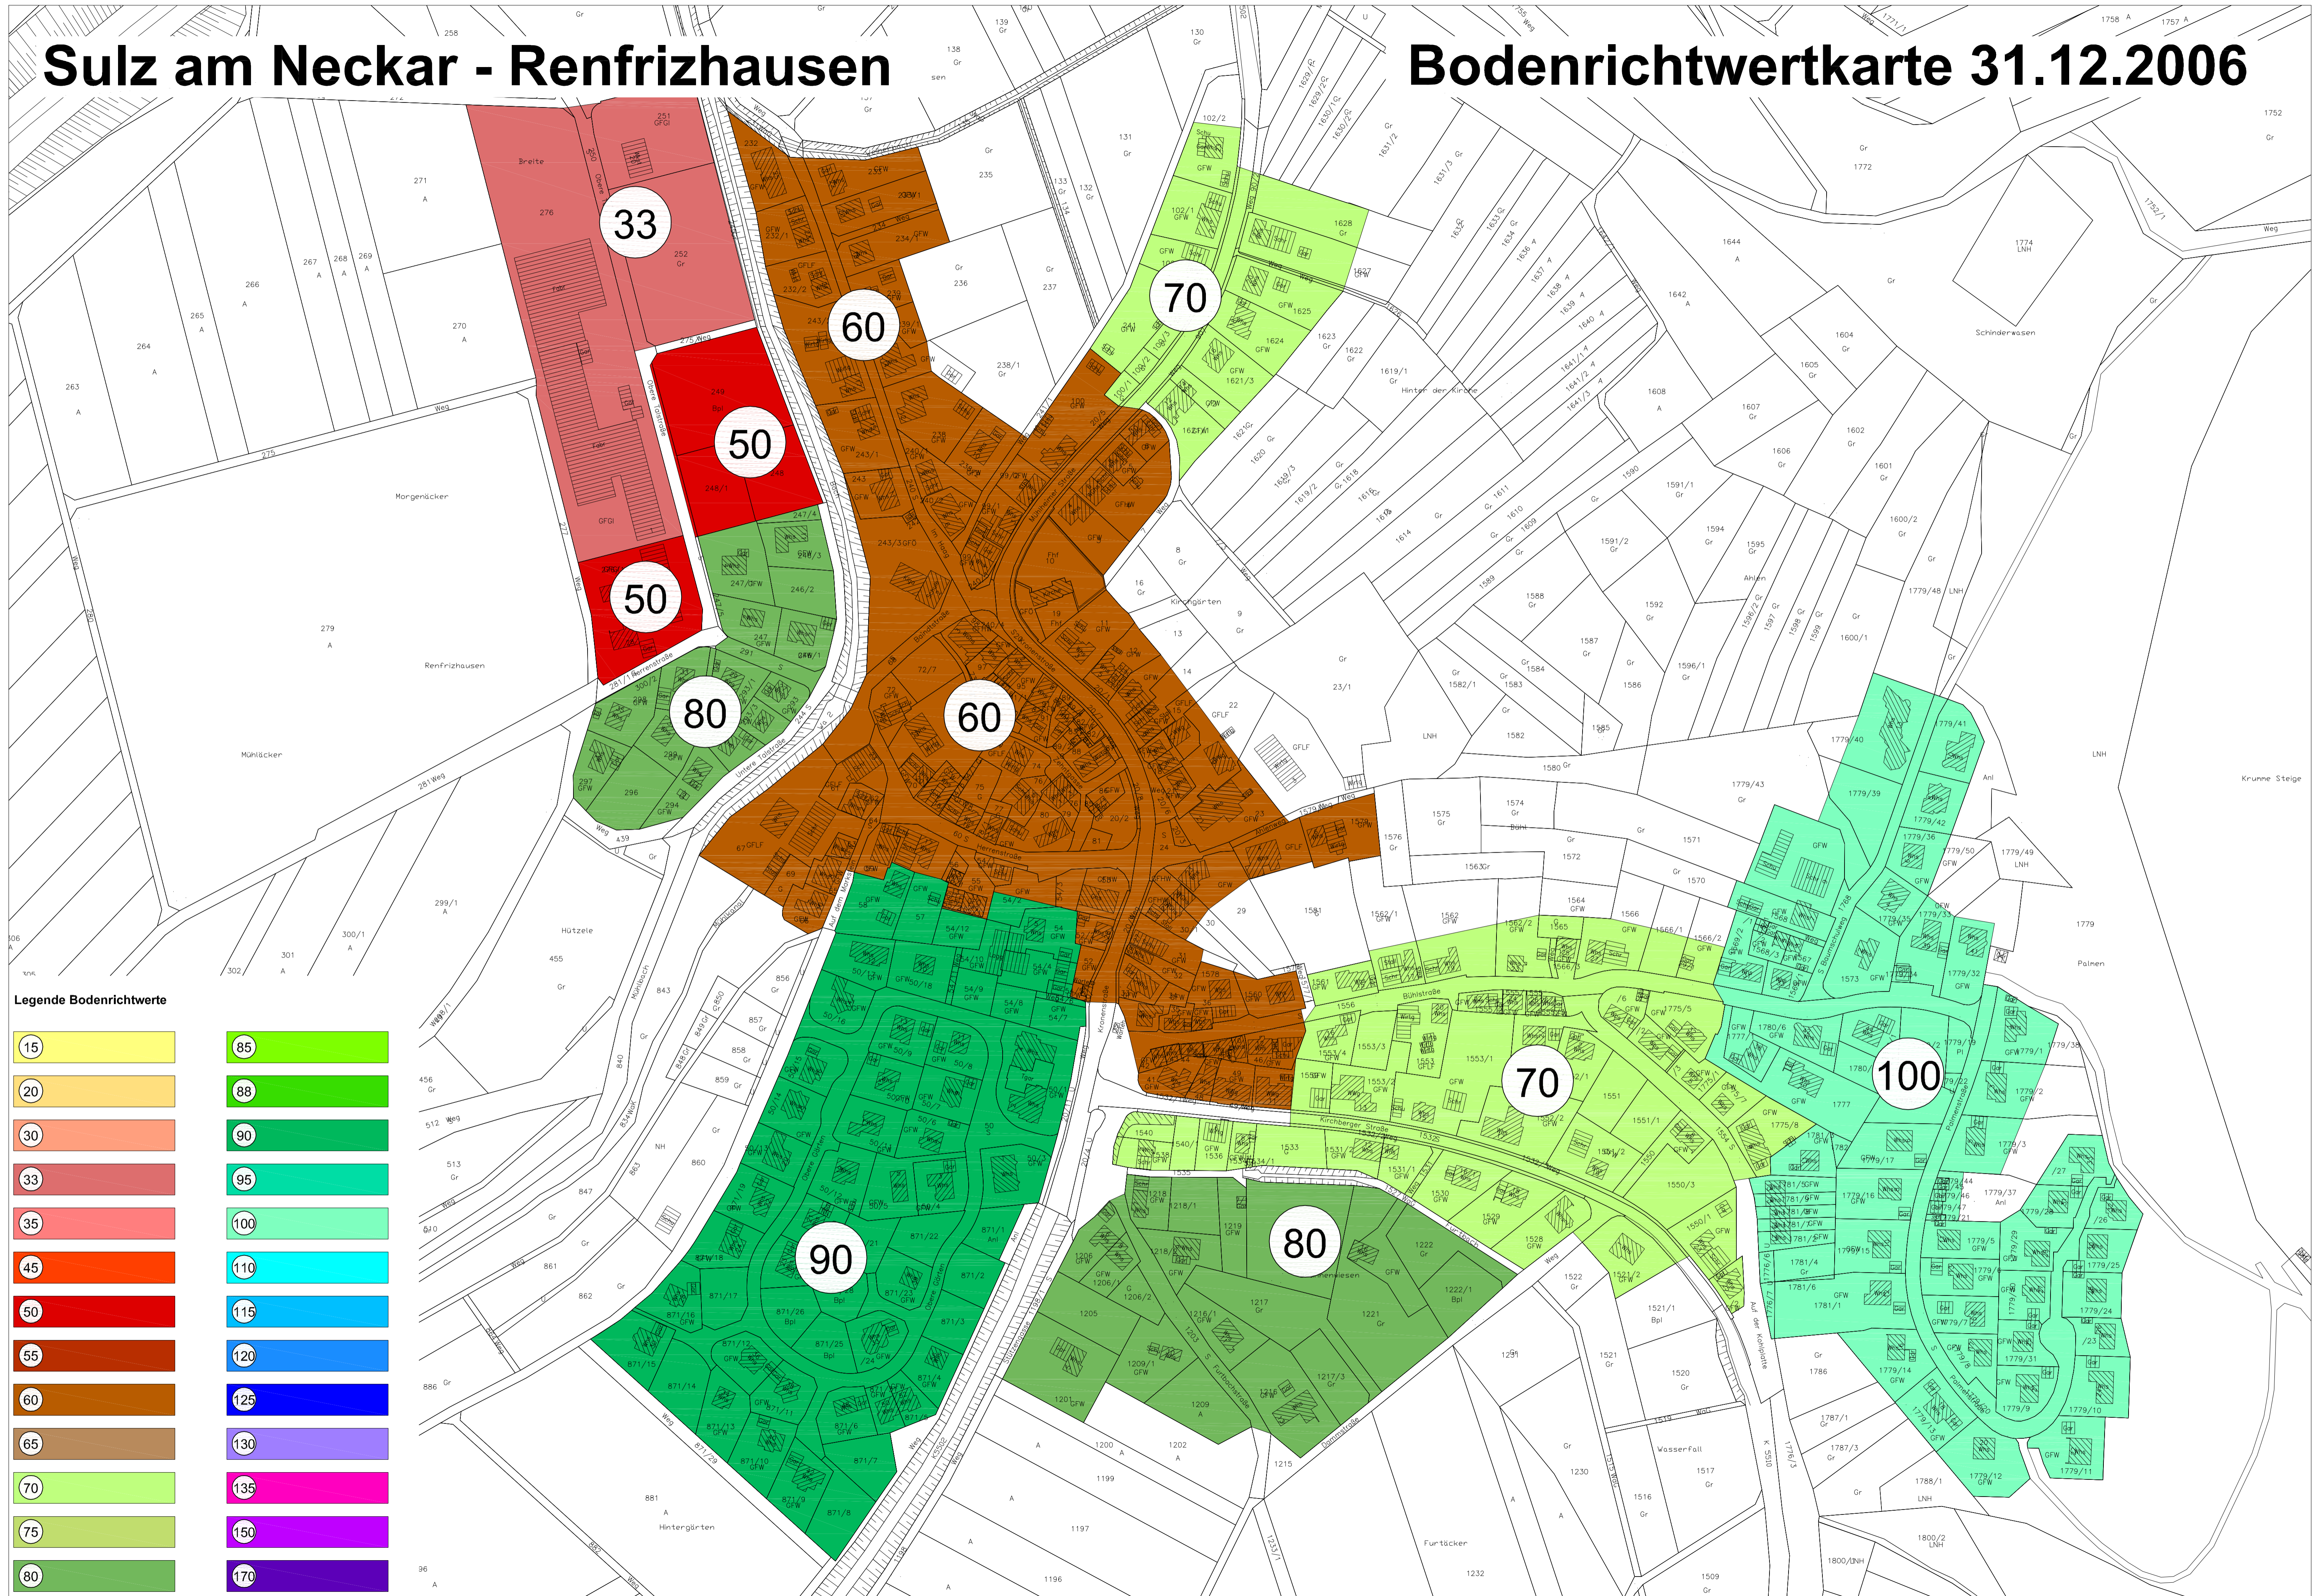

# Sulz am Neckar - Renfrizhausen

# Bodenrichtwertkarte 31.12.2006

Legende Bodenrichtwerte

15	85
20	88
30	90
33	95
35	100
45	110
50	115
55	120
60	125
65	130
70	135
75	150
80	170