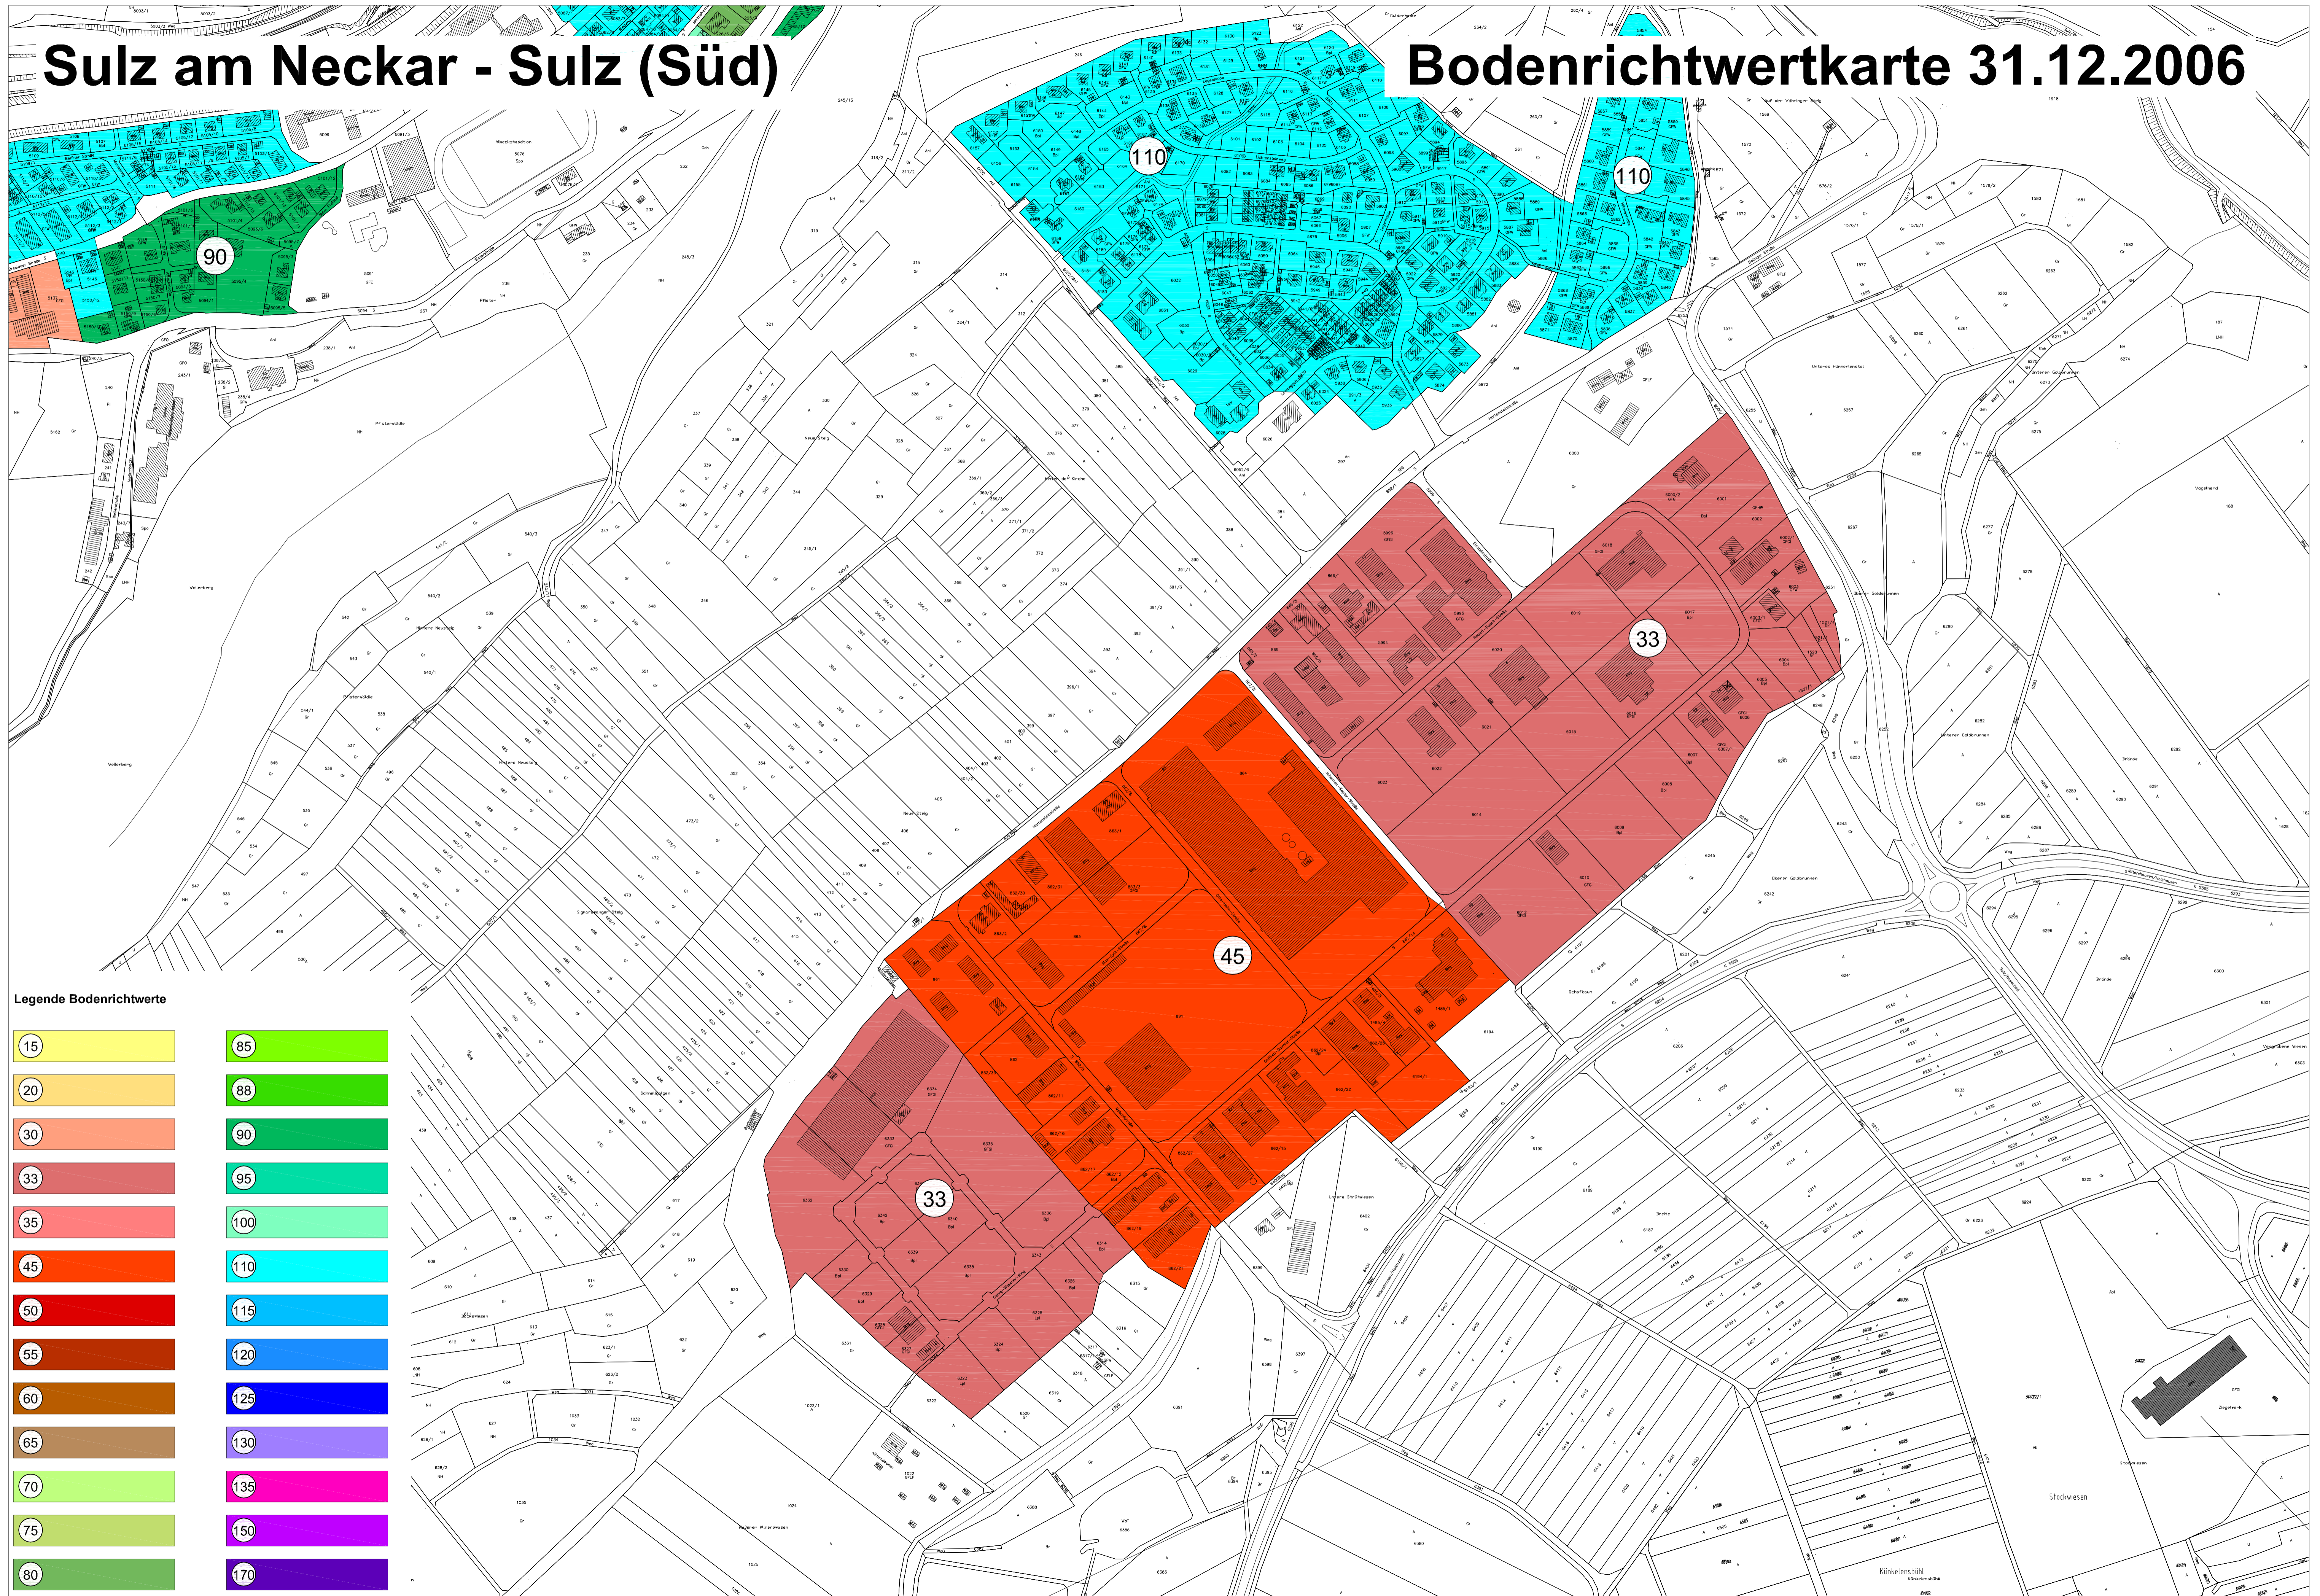

Sulz am Neckar - Sulz (Süd)

Bodenrichtwertkarte 31.12.2006

Legende Bodenrichtwerte

15	85
20	88
30	90
33	95
35	100
45	110
50	115
55	120
60	125
65	130
70	135
75	150
80	170