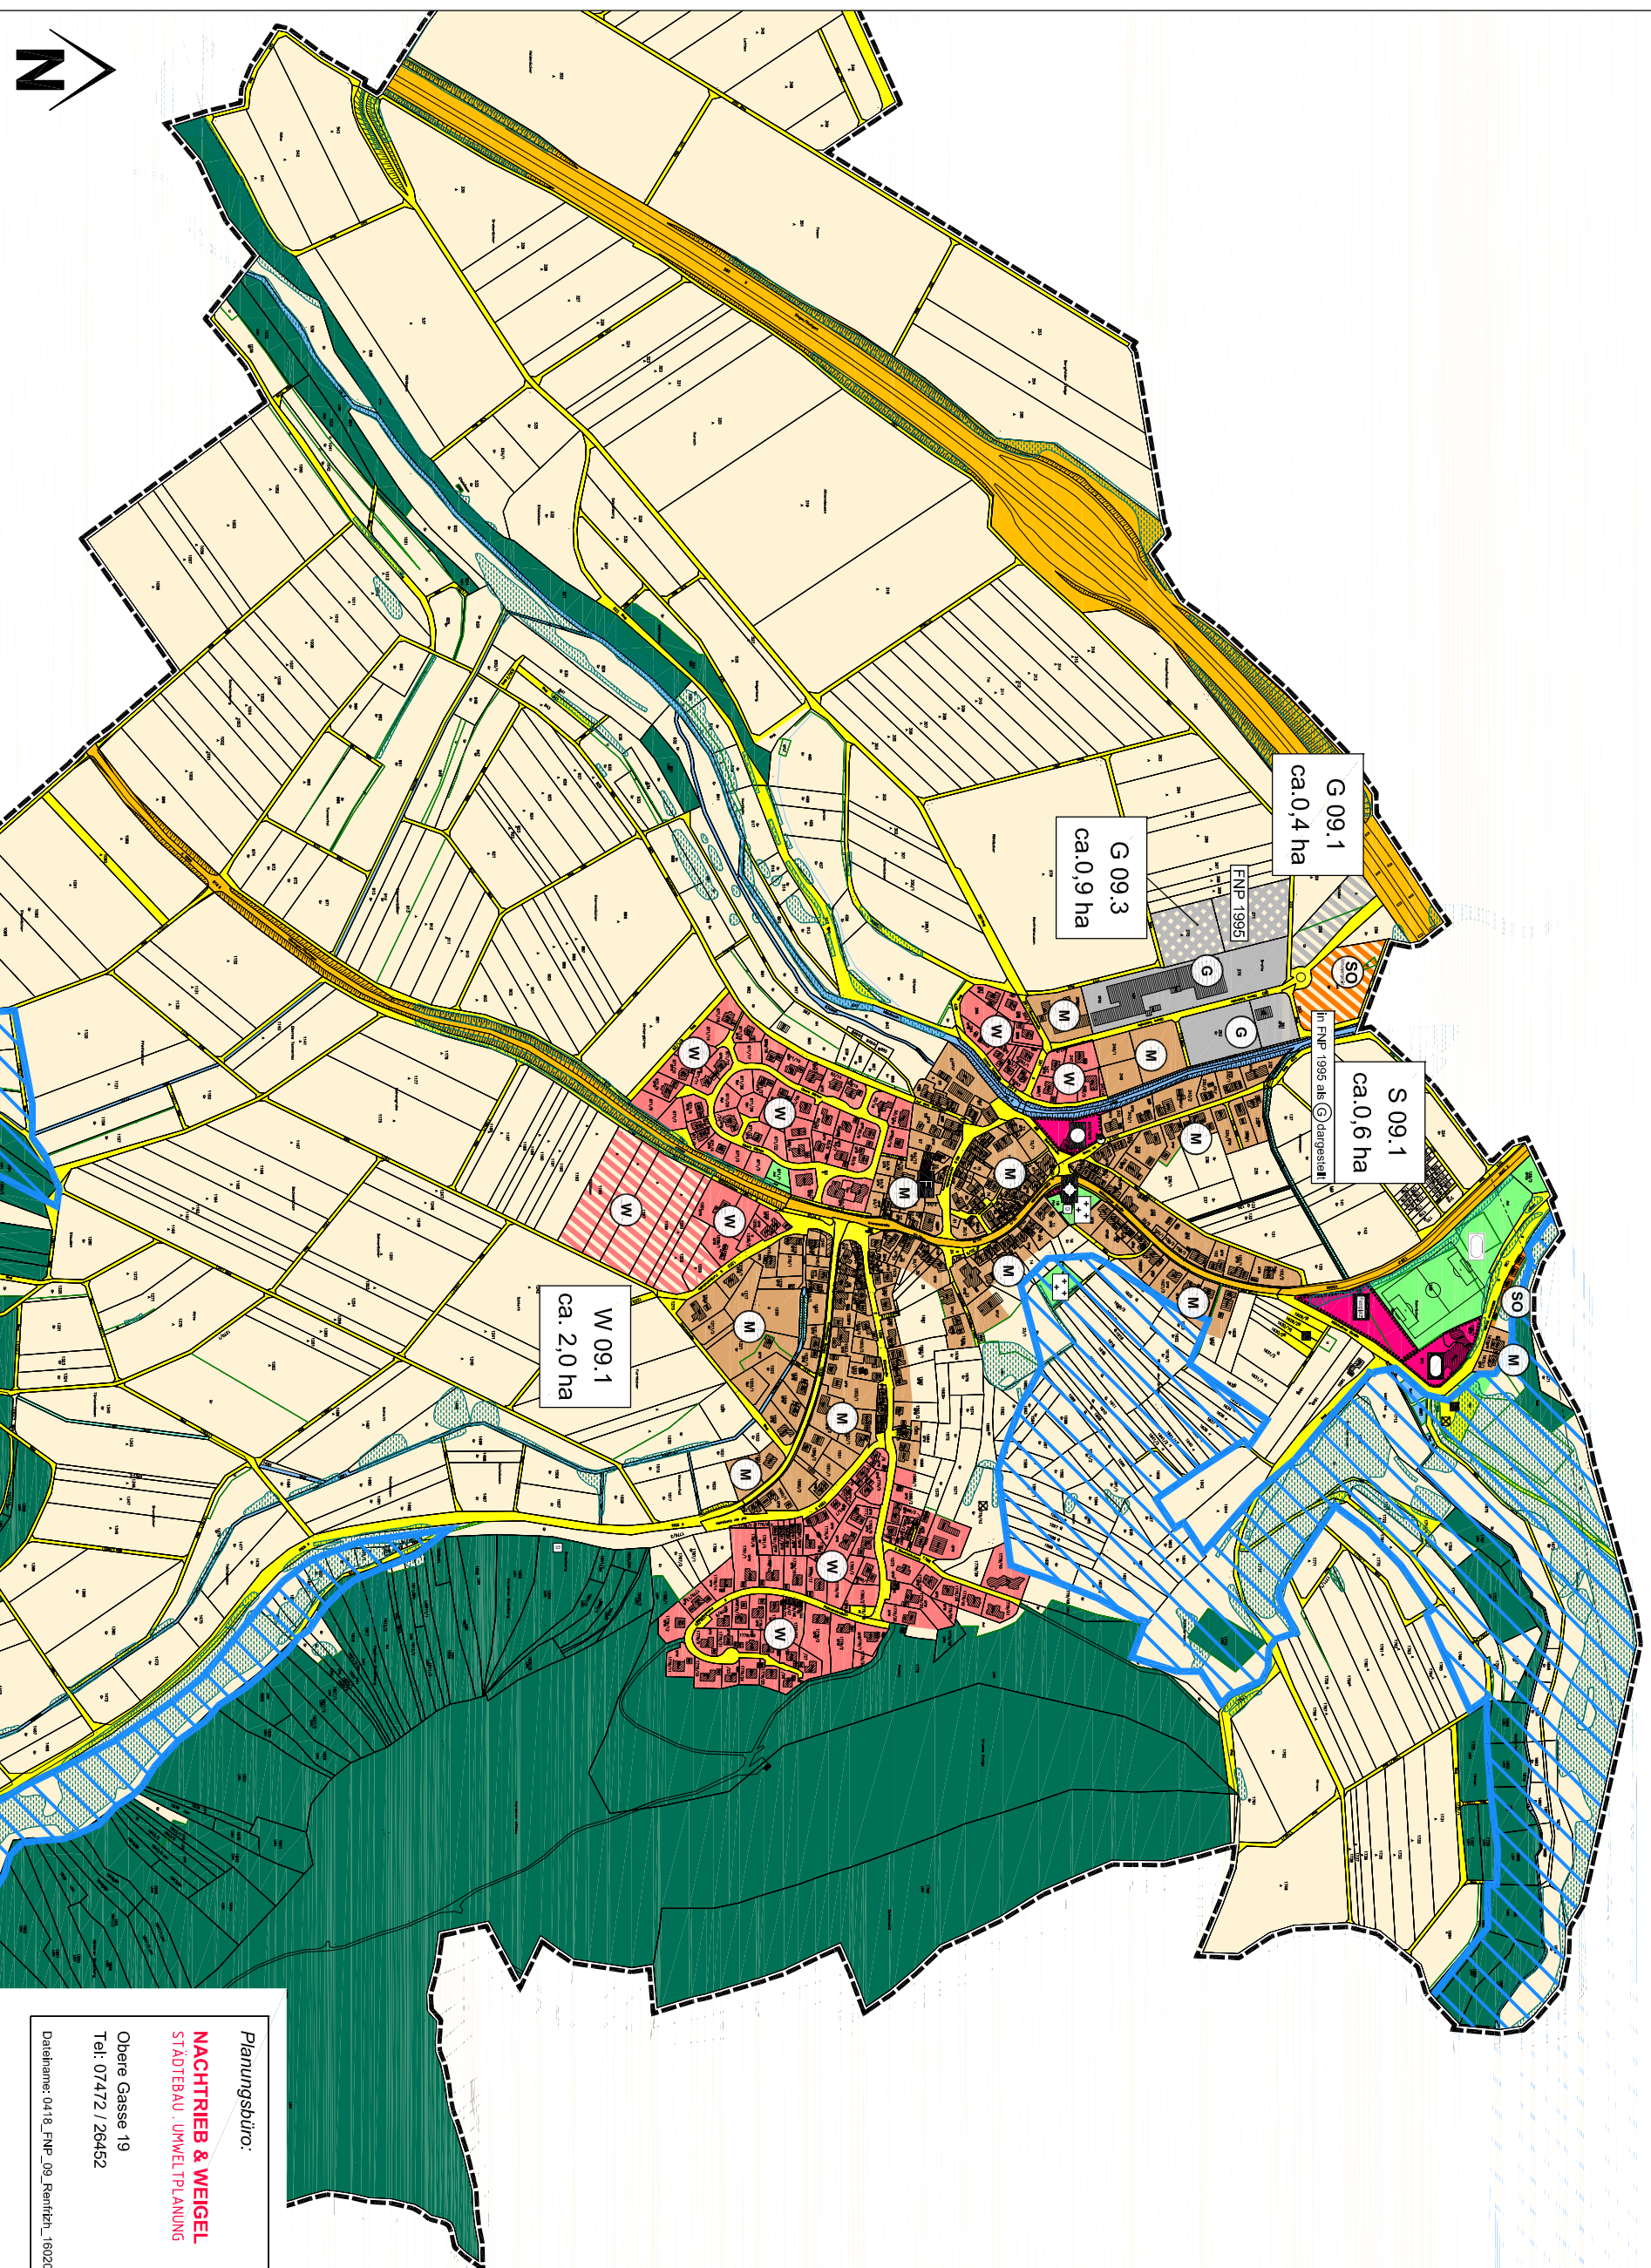

16.02.2009

Planungsbüro:

**NACHTRIEB & WEIGEL**  
STÄDTEBAU · UMWELTPLANUNG

Obere Gasse 19  
Tel: 07472 / 26452

72108 Rotenburg a.N.  
Email: [info@stadtplanung.com](mailto:info@stadtplanung.com)

Dateiname: 0418\_FNP\_08\_Renfrih\_160209a.dwg

M 1 : 7500

Plotdatum: 13.05.2009